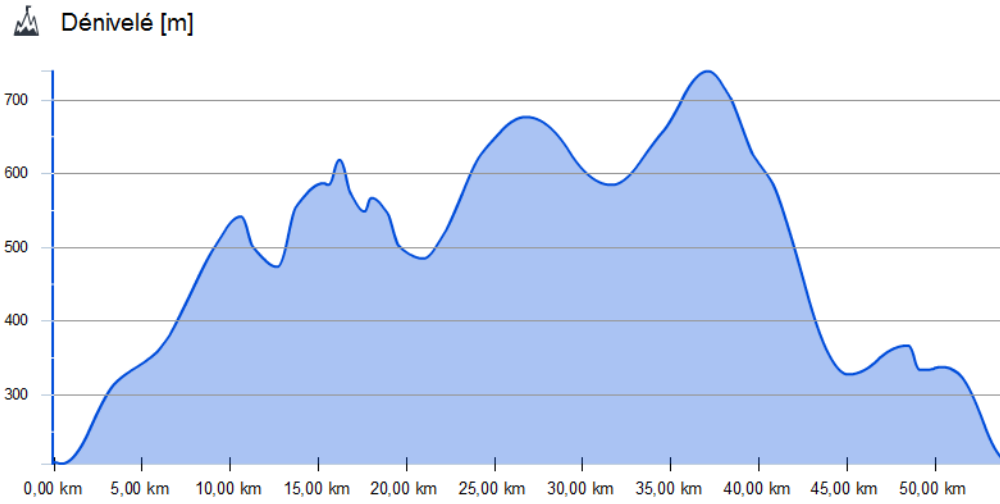

	Distance	54,61 km
	Dénivelé en montée	865 m
	Dénivelé en descente	866 m

Démarrer

Fin

Evaluation : ★★★★★

Type :
Trajet simple

Tracé adapté à :

Catégorie :

Description