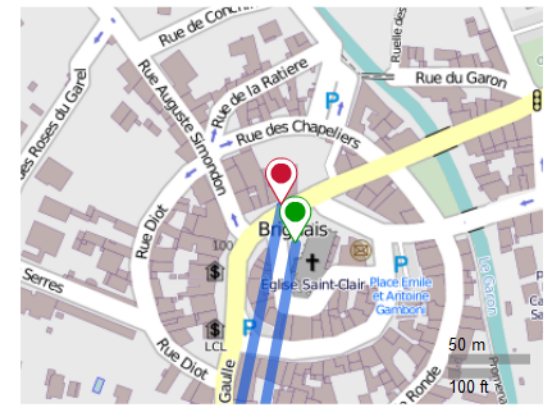

	Distance	67,45 km
	Dénivelé en montée	1 053 m
	Dénivelé en descente	1 053 m

Démarrer

Fin

Evaluation : ★★★★★

Type :
Boucle

Tracé adapté à :

Catégorie :

Description