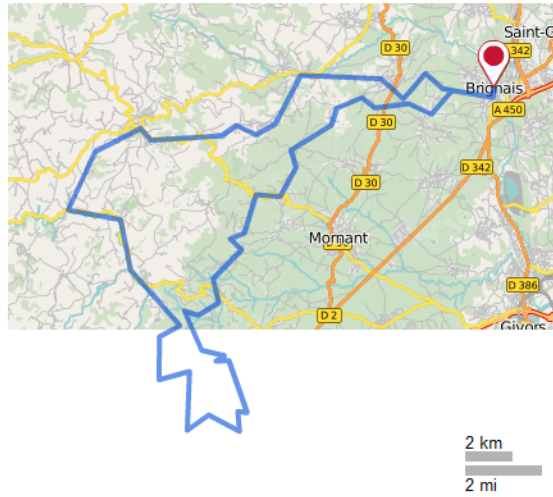

	Distance	67,45 km
	Dénivelé en montée	1 053 m
	Dénivelé en descente	1 053 m

Démarrer

Fin

Evaluation : ★★★★★

Type :
Boucle

Tracé adapté à :

Catégorie :

Description