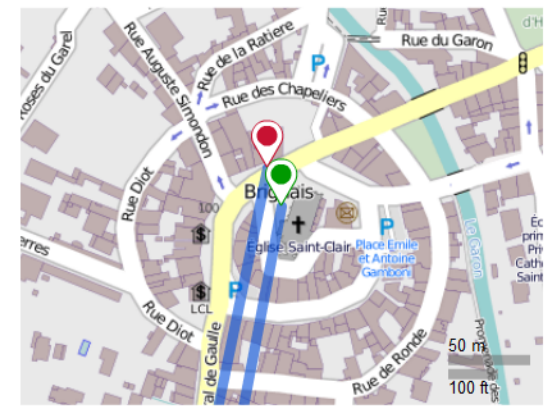

	Distance	67,45 km
	Dénivelé en montée	1 053 m
	Dénivelé en descente	1 053 m

Démarrer

Fin

Evaluation : ★★★★★

Type :
Boucle

Tracé adapté à :

Catégorie :

Description