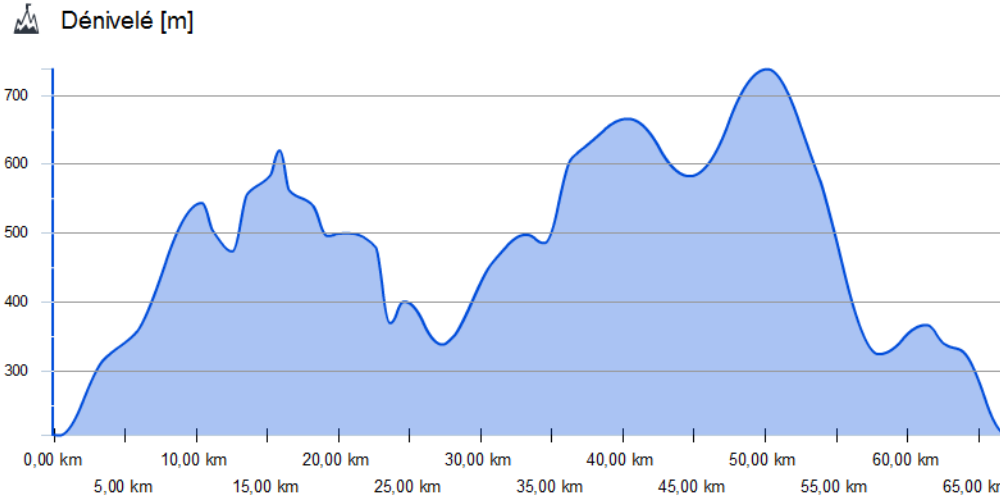

	Distance	67,45 km
	Dénivelé en montée	1 053 m
	Dénivelé en descente	1 053 m

Démarrer

Fin

Evaluation : ★★★★★

Type :
Boucle

Tracé adapté à :

Catégorie :

Description

POI

POI	Type	Nom	Description
-----	------	-----	-------------

Aucun POI disponible.