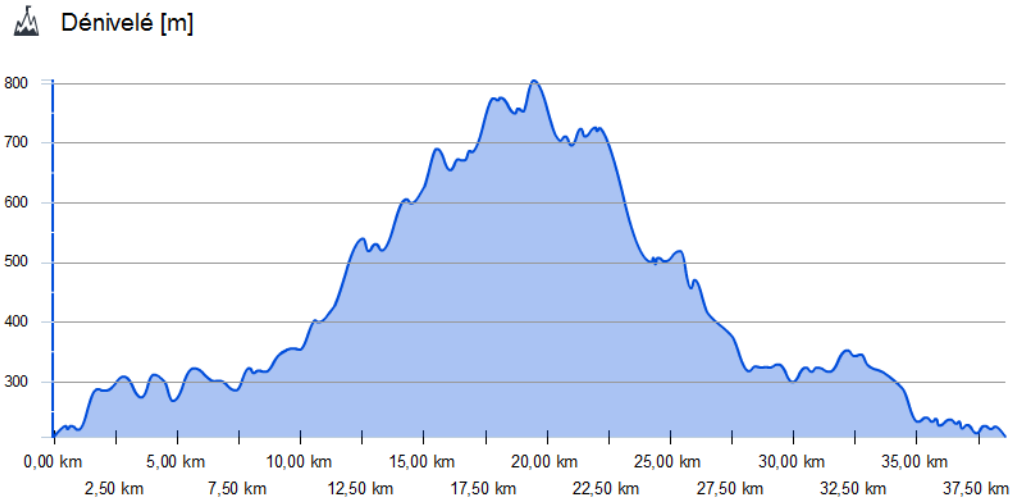

	Distance	38,59 km
	Dénivelé en montée	820 m
	Dénivelé en descente	820 m

Démarrer

Fin

Evaluation : ★★★★★

Type :

Boucle

Tracé adapté à :

Catégorie :

Description

POI

Bye