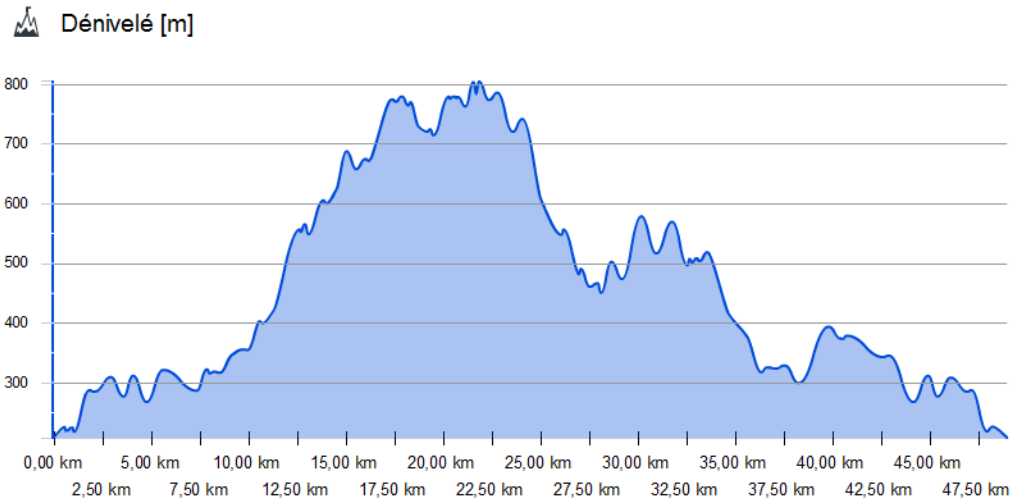

 Distance 48,96 km Dénivelé en montée 1 125 m Dénivelé en descente 1 125 m

Démarrer

Fin

Evaluation : ★★★★★

Type : Boucle

Tracé adapté à :

Catégorie :

Description

POI

Bye
